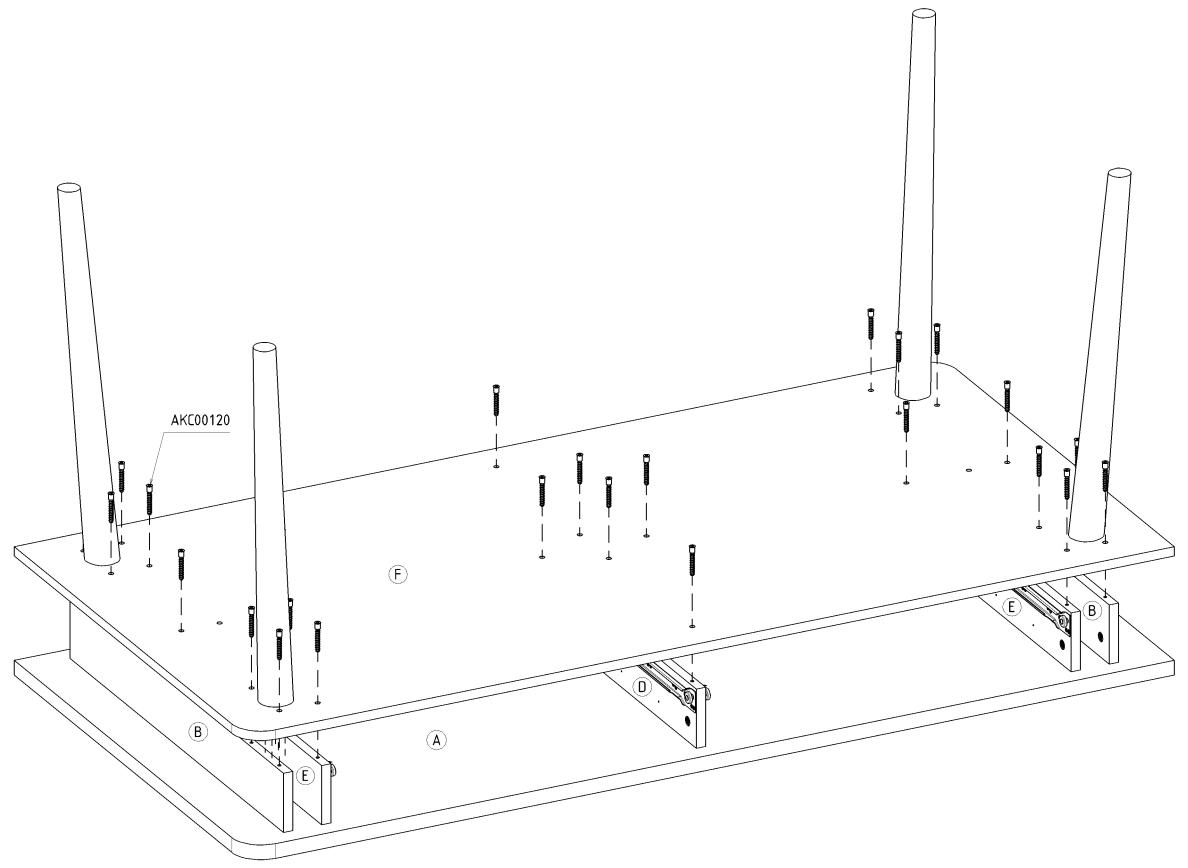

DOL-19

Stół

L-160 H-76 D-82

x 16  AKC00019	x 60  AKC00120	x 52  AKC00004	x 22  AKC00029	x 22  AKC00151	x 22  AKC00004
x 8  AKC00036	x 4  AKC00153	x 90  AKC00018	x 56  3,5x16 AKC00026	x 4  4x20 AKC00026	x 16  3,5x30 AKC00026
x 4  4x25 AKC00026	x 4  UCH00057	x 1  AKC00017	x 4  NOG00050	x 4 L-350 mm  MEC00412	

 60 min

1**2****3****4****5**

6

7

8

x 2

x 2

9

x 2

x 2

10