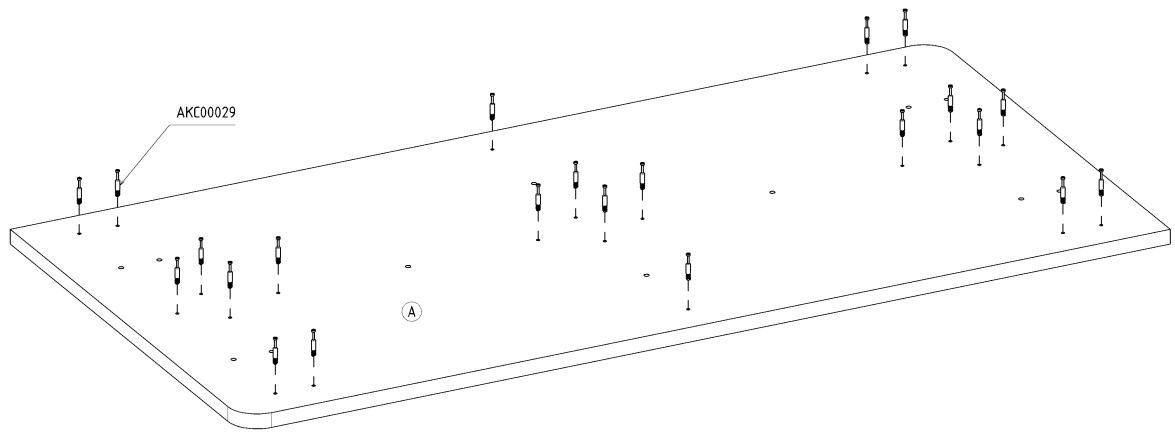

DOL-19

Stół

L-160 H-76 D-82

x 16  AKC00019	x 60  AKC00120	x 52  AKC00004	x 22  AKC00029	x 22  AKC00151	x 22  AKC00004
x 8  AKC00036	x 4  AKC00153	x 90  AKC00018	x 56  3,5x16 AKC00026	x 4  4x20 AKC00026	x 16  3,5x30 AKC00026
x 4  4x25 AKC00026	x 4  UCH00057	x 1  AKC00017	x 4  NOG00050	x 4 L-350 mm  MEC00412	

 60 min

1**2****3****4****5**

6

7

8

x 2

x 2

9

x 2

x 2

10